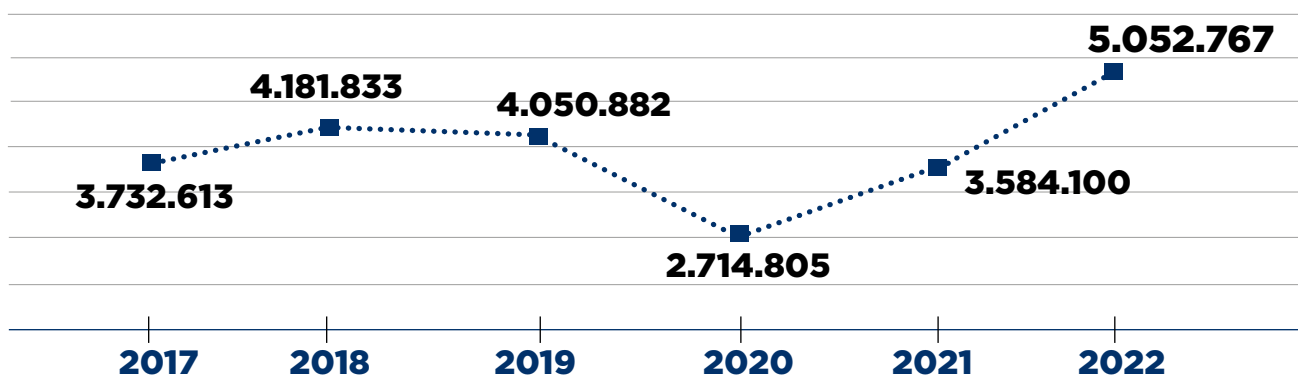

Recorde de produção de carga horária no primeiro semestre 2022

HORAS